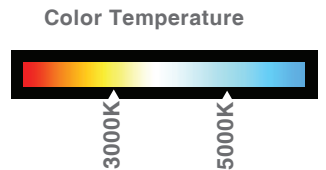

### Technical Parameters

Product Code	Watts	Lumens	Voltage	Life Time	Color Temperature	CRI	Beam Angle	Dimmable	Warranty	Certificates
ZLDDR40130	13W	850lm	120V	40000 hrs	3000K	>80Ra	110°	Yes	5 years	UL
ZLDDR40150	13W	850lm	120V	40000 hrs	5000K	>80Ra	110°	Yes	5 years	UL
ZLDDR60130	14W	1100lm	120V	40000 hrs	3000K	>80Ra	110°	Yes	5 years	UL
ZLDDR60150	14W	1100lm	120V	40000 hrs	5000K	>80Ra	110°	Yes	5 years	UL
ZLDDR80130	18W	1550lm	120V	40000 hrs	3000K	>80Ra	110°	Yes	5 years	UL
ZLDDR80150	18W	1550lm	120V	40000 hrs	5000K	>80Ra	110°	Yes	5 years	UL
ZLDDR40230	13W	750lm	120V	40000 hrs	3000K	>80Ra	110°	Yes	5 years	UL
ZLDDR40250	13W	750lm	120V	40000 hrs	5000K	>80Ra	110°	Yes	5 years	UL
ZLDDR60230	14W	1000lm	120V	40000 hrs	3000K	>80Ra	110°	Yes	5 years	UL
ZLDDR60250	14W	1000lm	120V	40000 hrs	5000K	>80Ra	110°	Yes	5 years	UL
ZLDDR80230	18W	1400lm	120V	40000 hrs	3000K	>80Ra	110°	Yes	5 years	UL
ZLDDR80250	18W	1400lm	120V	40000 hrs	5000K	>80Ra	110°	Yes	5 years	UL